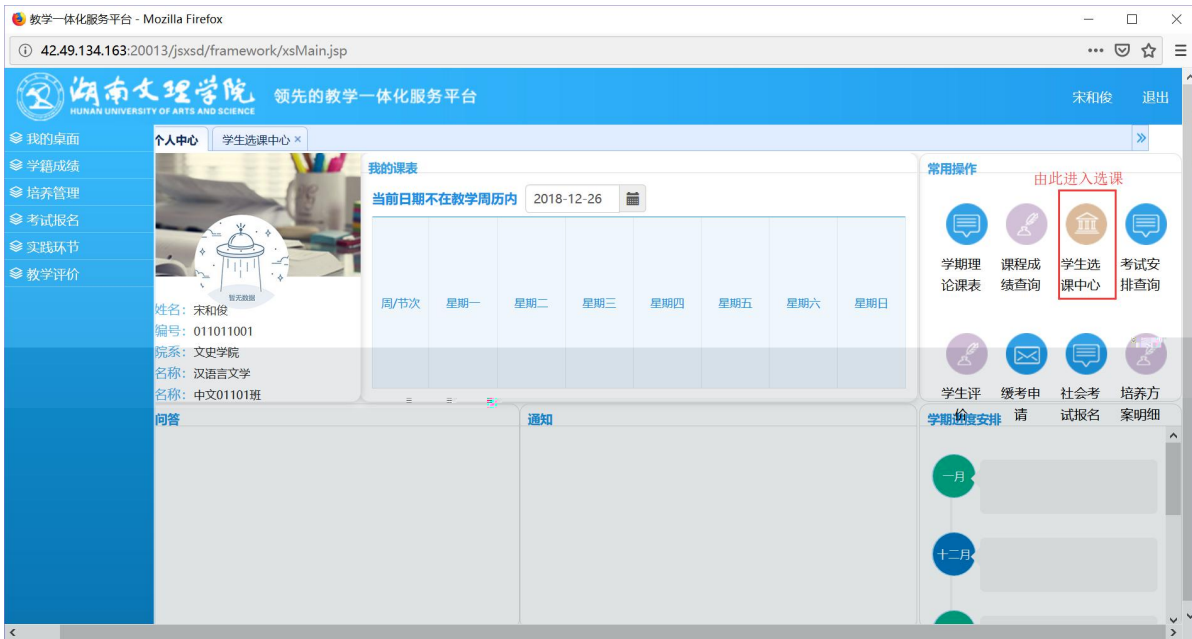

浏览器地址栏显示: 172.26.0.187/jsxsd/

页面标题: 湖南文理学院 教学一体化服务平台

HUNAN UNIVERSITY OF ARTS AND SCIENCE

用户登录

请输入账号

请输入密码

忘记密码

登录

温馨提示: 推荐使用IE9以上浏览器以及360极速模式。

选课学分情况 公选课选课

本学期选课学分/门数要求及已选情况							
	最高总学分	专业内跨年级选课(控制)		跨专业选课(控制)		校公共选修课选课(控制)	
		学分	门数	学分	门数	学分	门数
设置(控制)要求	不控制	不控制	不控制	不控制	不控制	2	1
已选统计	20.0	0.0	0	0.0	0	0.0	0

快捷导航：教学院（部）